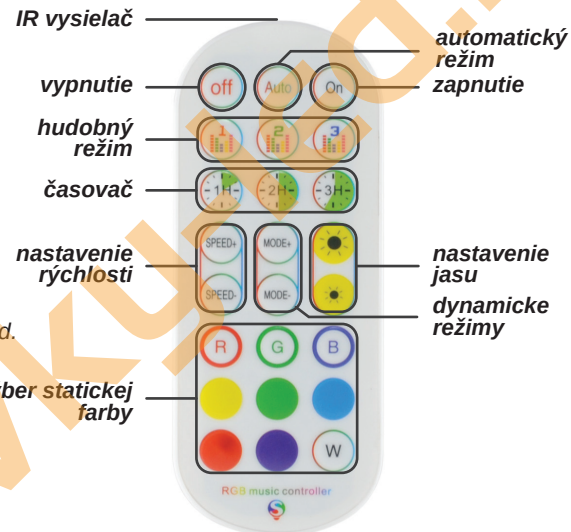

WiFi RGB LED pásik 5m 300LED 24tl. IR DO

50506020RGB-1SET-WIFI

Technické parametre

Farba svetla: RGB
Príkon: 14,4W/m
Napájanie LED: DC 12V
Napájacie napätie adaptéru: AC 100-240 V 50/60 Hz
Dĺžka LED pásu: 5 m
Šírka LED pásu: 10 mm
Počet LED diód: 300
Typ diód: SMD 5050
Dĺžka strihu: 50 mm
Ovládanie: 24tl. IR DO + WiFi
Dosah IR DO: max. 8 m
Stupeň ochrany: IP20
Energetická trieda: G
Životnosť: 30 000 hodín

Inštalácia

1. Vyberte vhodné miesto a očistite ho.
2. Nalepte LED pás.
3. Pripojte LED pás ku kontroléru pomocou 4 pin konektora.
4. Zapojte DC konektor do kontroléra.
5. Z diaľkového ovl. vyťahnite plastovú fóliu.
6. Pripojte vidlicu sieťového adaptéra do elektrickej zásuvky.

Schéma zapojenia

Upozornenie

1. LED pás vrátane príslušenstva je určený na použitie v interiéri.
2. LED pás sa nesmie predlžovať.
3. Napájanie LED pásu je 12V DC, nepripájajte ho na iné napätie.
4. IR vysielateľ diaľkového ovládača (DO) musí smerovať priamo na IR prijímač kontroléra.
5. Teplota -20 - 60°C.
6. WiFi kontrolér podporuje siete 2,4 GHz.

WiFi mobilná aplikácia

Pre ovládanie pomocou WiFi si stiahnite mobilnú aplikáciu Magic Home Pro. Fotoaparátom mobilného telefónu naskenujte QR kód.

Funkcie DO

Dovoz a distribúcia:
Alva Tech s.r.o., Masarykova 2, Košice
Vyrobené v Číne