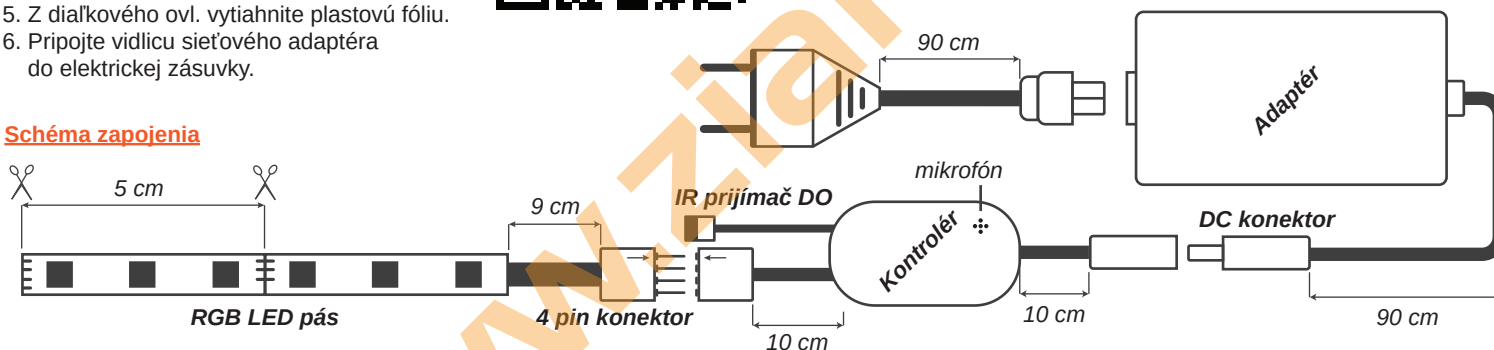

WiFi RGB LED pásik 5m 300LED 24tl. IR DO

50506020RGB-1SET-WIFI

Technické parametre

Farba svetla: RGB
Príkon: 14,4W/m
Napájanie LED: DC 12V
Napájacie napätie adaptéru: AC 100-240 V 50/60 Hz
Dĺžka LED pásu: 5 m
Šírka LED pásu: 10 mm
Počet LED diód: 300
Typ diód: SMD 5050
Dĺžka strihu: 50 mm
Ovládanie: 24tl. IR DO + WiFi
Dosah IR DO: max. 8 m
Stupeň ochrany: IP20
Energetická trieda: G
Životnosť: 30 000 hodín

Inštalácia

1. Vyberte vhodné miesto a očistite ho.
2. Nalepte LED pás.
3. Pripojte LED pás ku kontroléru pomocou 4 pin konektora.
4. Zapojte DC konektor do kontroléra.
5. Z diaľkového ovl. vyťahnite plastovú fóliu.
6. Pripojte vidlicu sieťového adaptéra do elektrickej zásuvky.

Schéma zapojenia